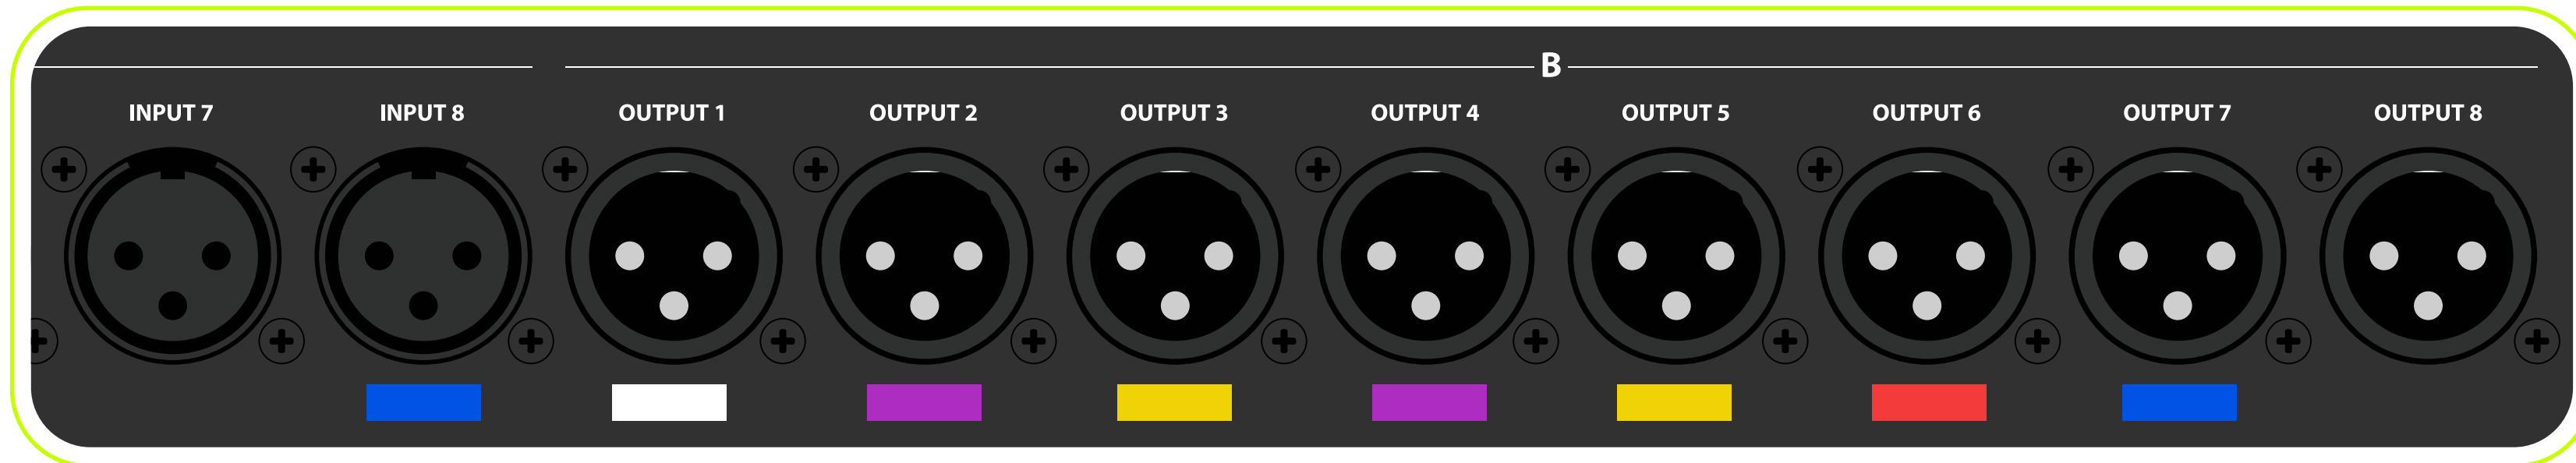

IN/OUT LIST