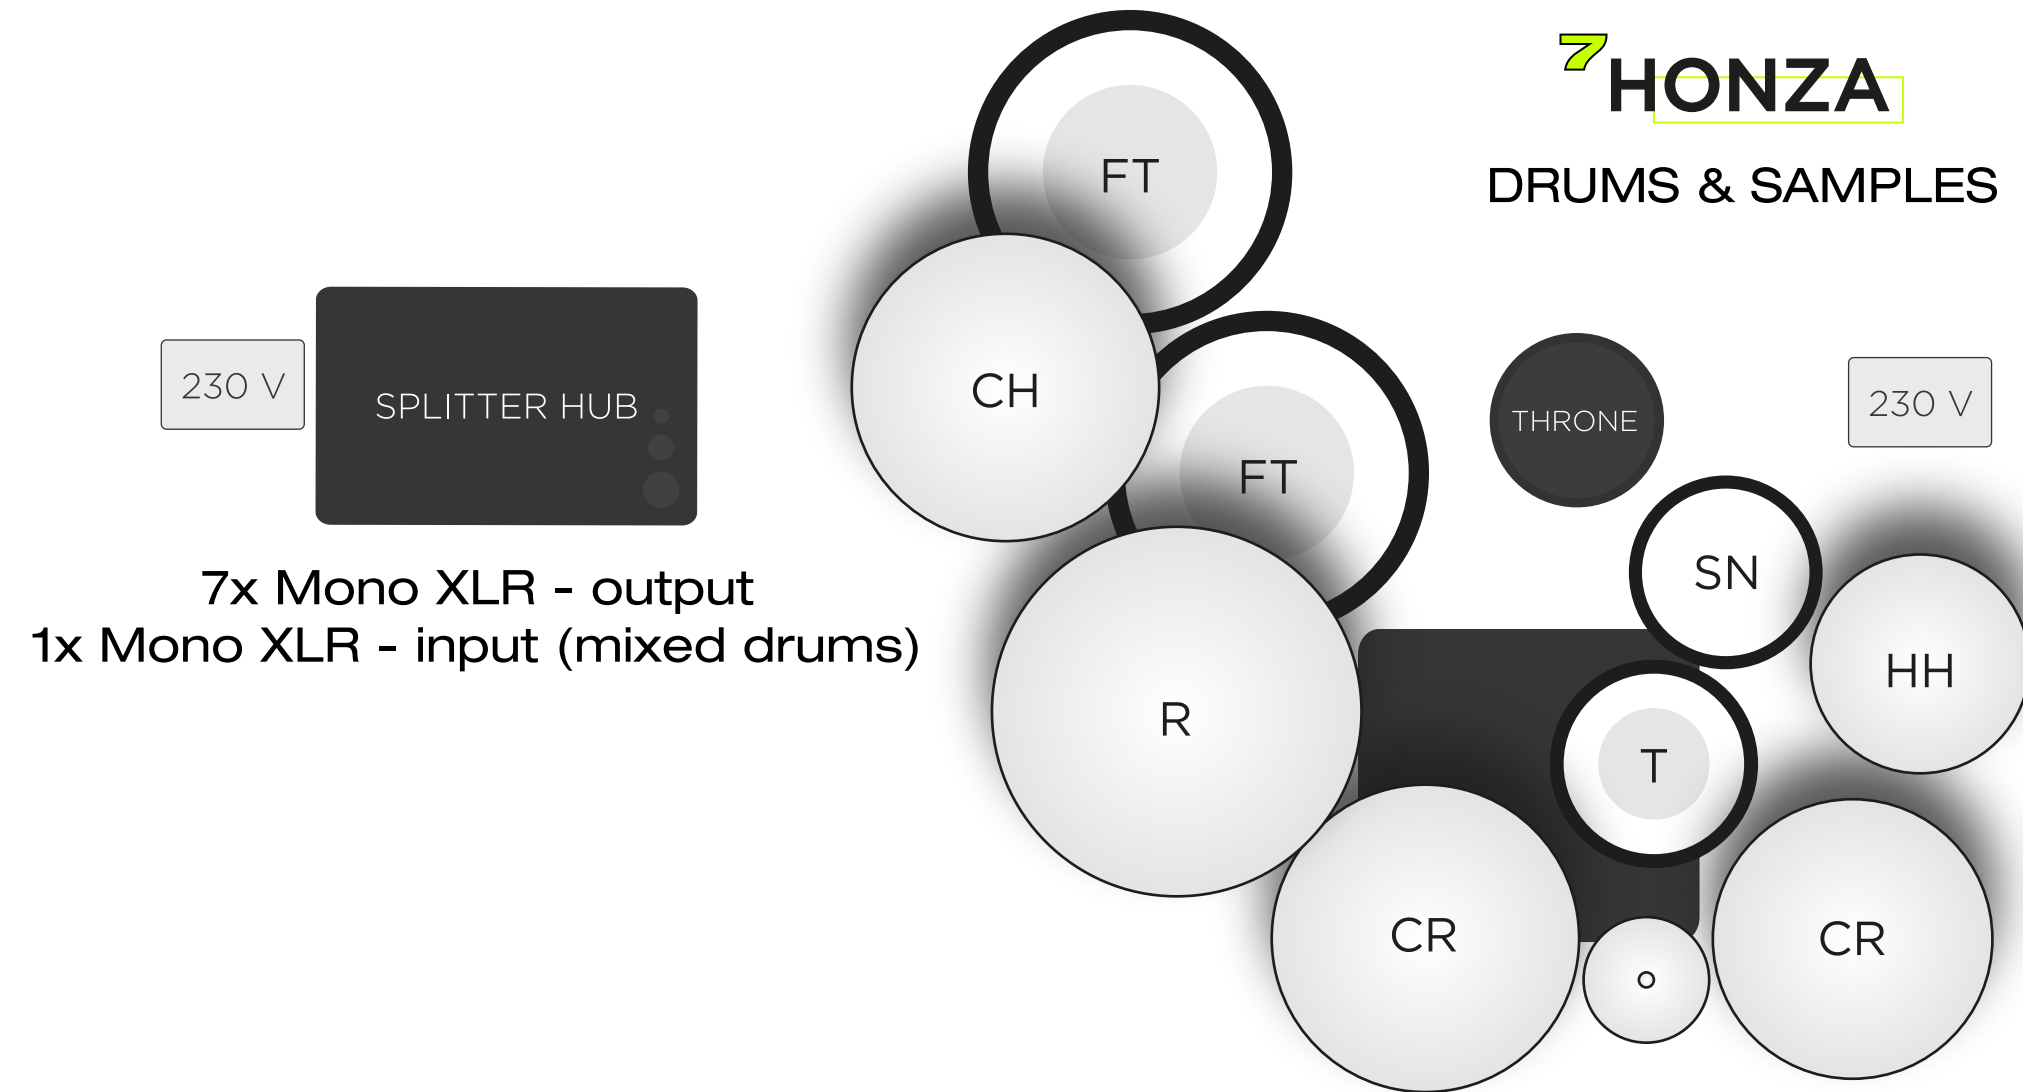

BABYLON

TECHRIDER

STAGE PLAN

STAGE GUIDE

Mix in-ear monitorů si kapela zařizuje sama.
Vokály, strunné nástroje a samply mají pro zvukaře výstupy přes splitter.

Zvukař obstará zvuk pouze pro publikum.
Pro potřeby kapely pošle do splitteru pouze jednu AUX linku, která bude obsahovat smíchané bicí nástroje.