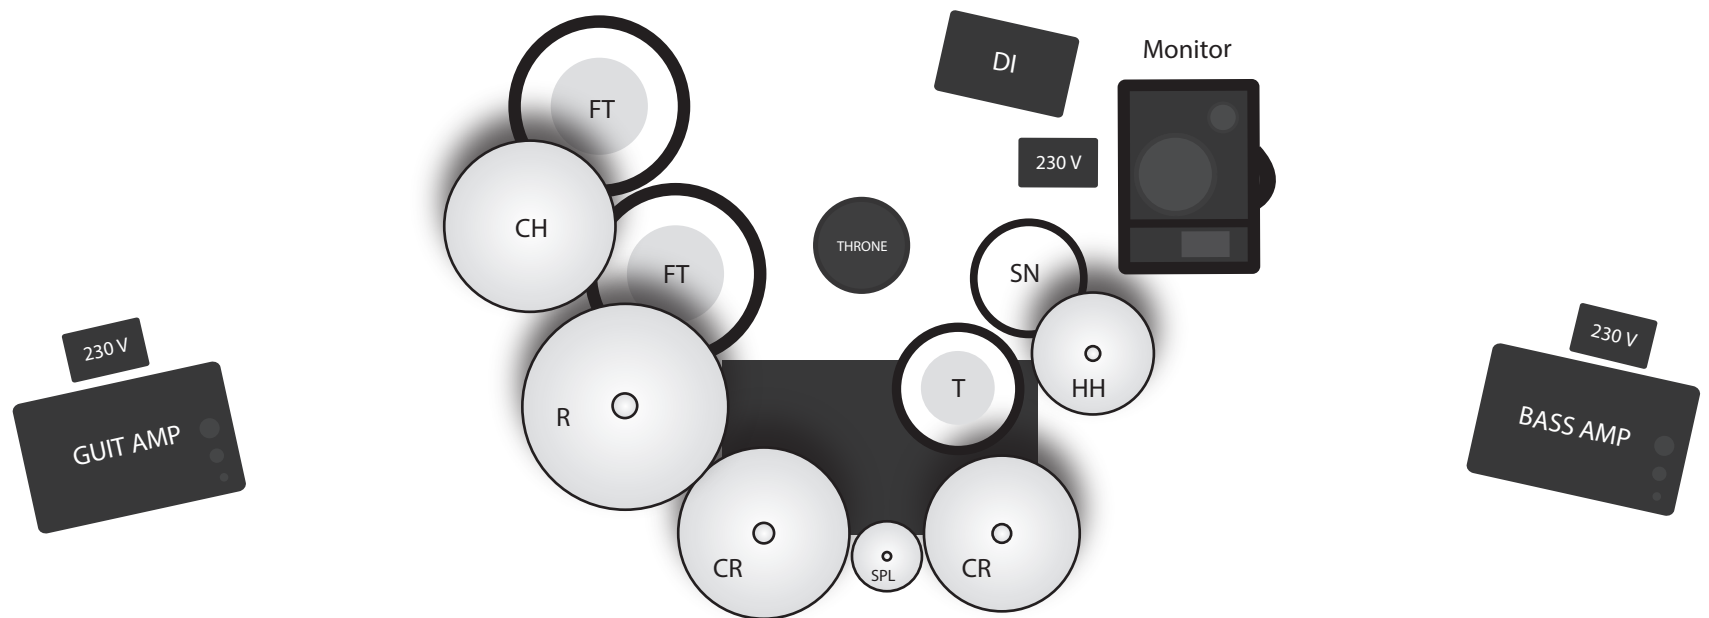

BABYLON
RIDER

STAGE PLAN standard setup

TIMMY

Lead Guitar

(Digital GUIT AMP - Mono XLR / 6,3 Mono Jack)

RENDY

Drums / Sampler

(DI + 6,3 Mono Jack)

PAVEL

Bass

(Mono XLR)

JIRKA
Main Vocal
(In-Ear Monitor - 6,3 Mono Jack / Mono XLR)

DAWE
Rhythm Guitar / Second Vocal
(Digital GUIT AMP - Stereo / Mono XLR)
(In-Ear Monitor - 6,3 Mono Jack / Mono XLR)

INPUT LIST

BABYLØN

Babyløen je česká melodická pop-rocková formace z Brna.

Posledním počinem je nové album "Porta Caeli" a akustický videosingl "Proč.". Album si fanoušci mohou zakoupit prostřednictvím serveru Supraphonline.cz, nebo na koncertech.