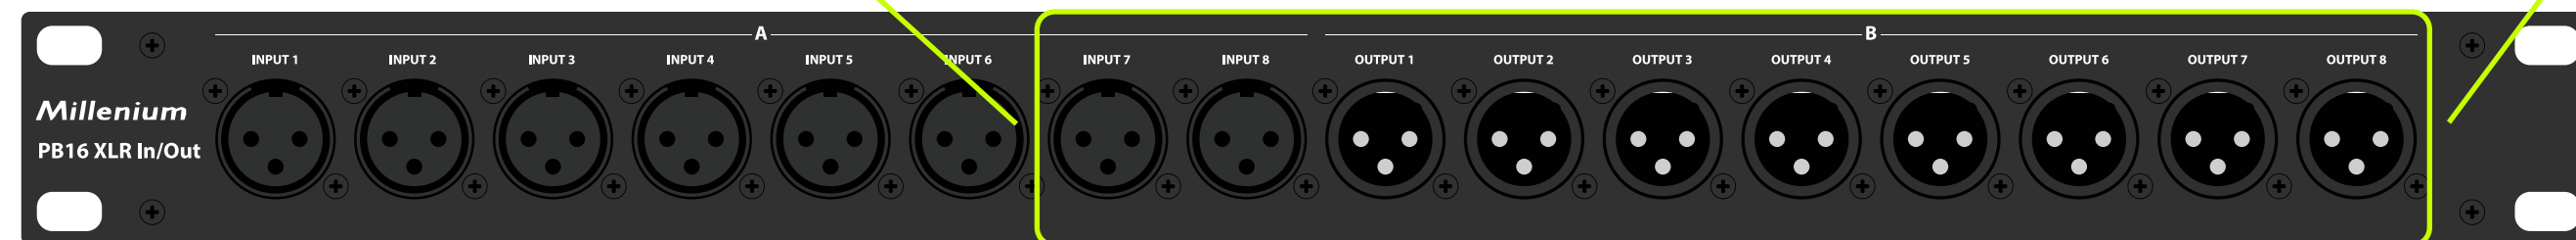

BABYLON

TECHRIDER

STAGE PLAN

STAGE GUIDE

Mix in-ear monitorů si kapela zařizuje sama.
Vokály, strunné nástroje a samply mají pro zvukaře výstupy přes splitter.

Zvukař obstará zvuk pouze pro publikum.
Pro potřeby kapely pošle do splitteru pouze jednu AUX linku, která bude obsahovat smíchané bicí nástroje.

RHYTHM GUITAR & BACKING VOCAL
(Digital Guitar AMP - Mono XLR)

▼ FRONT OF HOUSE (FOH) ▼

IN/OUT LIST

7x Mono XLR - output
1x Mono XLR - input (mixed drums)

- INPUT 8** ● DRUMS
- OUTPUT 1** ○ LEAD VOCAL
- OUTPUT 2** ● BACKING VOCAL
- OUTPUT 3** ● BACKING VOCAL
- OUTPUT 4** ● LEAD GUITAR
- OUTPUT 5** ● RHYTHM GUITAR
- OUTPUT 6** ● BASS
- OUTPUT 7** ● SAMPLES