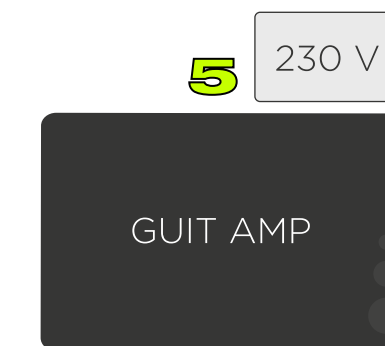

STAGE PLAN

PAVEL
SÓLOVÁ KYTARA
(Digitální kytarový aparát)

1 JIRKA
HLAVNÍ VOKÁL
(Bezdrátový mikrofonní systém)

▼ FRONT OF HOUSE (FOH) ▼

RADIM
BASOVÁ KYTARA
(Digitální kytarový aparát)

2 DAVID
RYTMICKÁ KYTARA & BACK VOKÁL
(Digitální kytarový aparát)

IN/OUT LIST

IN-EAR MONITORING

Mix in-ear monitorů si kapela zařizuje sama. Vokály, strunné nástroje a samплы mají pro zvukaře výstupy přes splitter.

Zvukař obstará zvuk pouze pro publikum. Pro potřeby kapely pošle do splitteru 1x AUX linku, která bude obsahovat smíchané bicí nástroje.