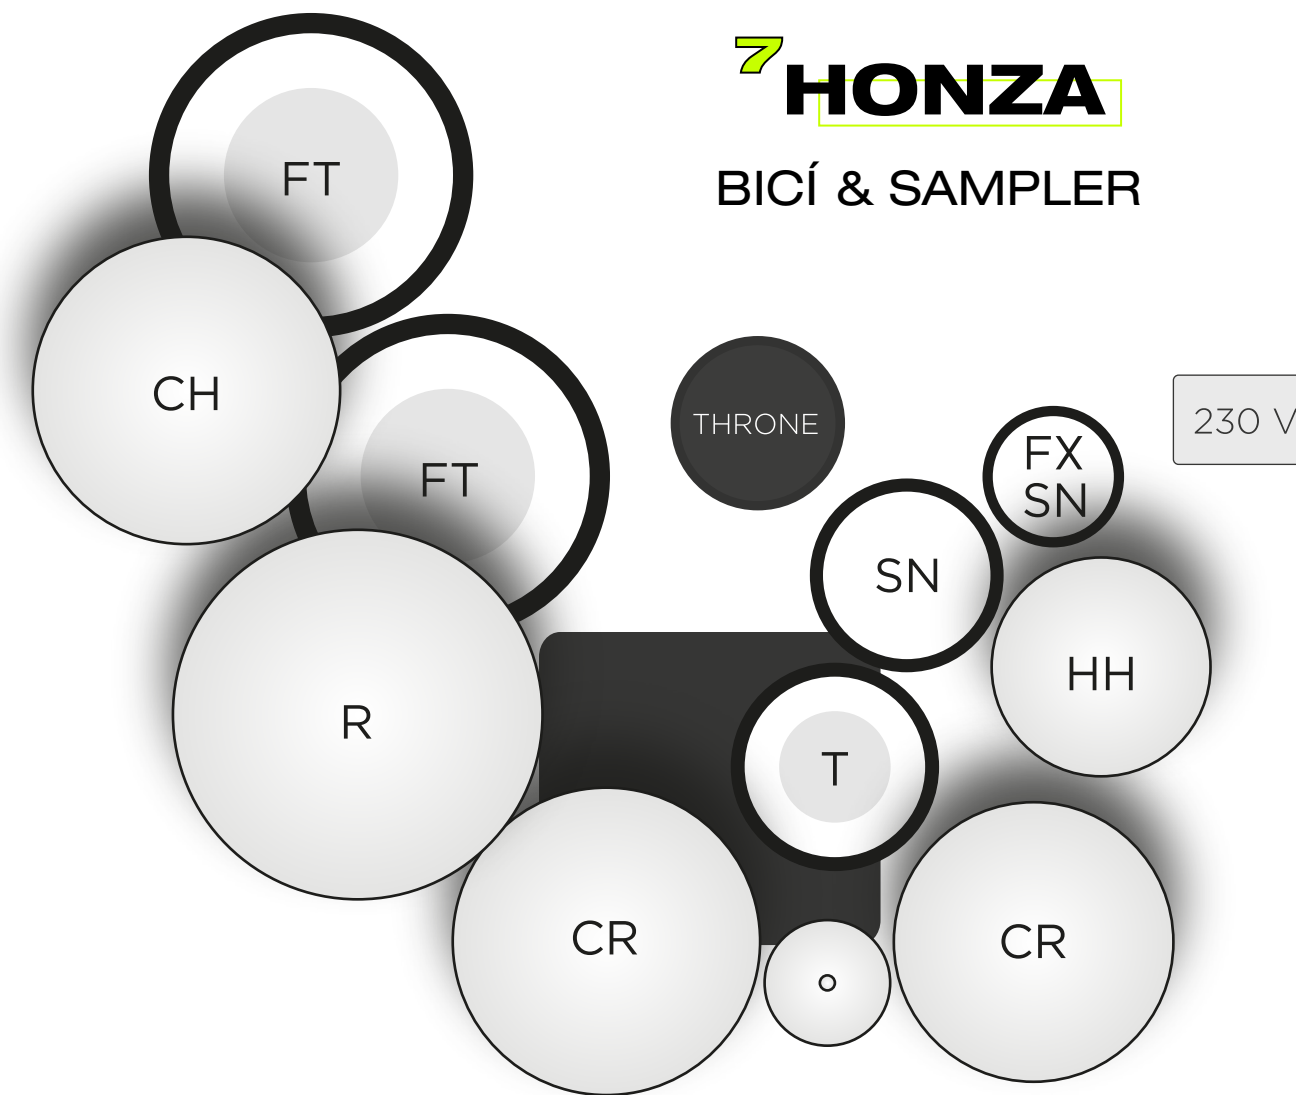

STAGE PLAN

PAVEL
SÓLOVÁ KYTARA
(Digitální kytarový aparát)

1 JIRKA
HLAVNÍ VOKÁL
(Bezdrátový mikrofonní systém)

▼ FRONT OF HOUSE (FOH) ▼

RADIM
BASOVÁ KYTARA
(Digitální kytarový aparát)

2 DAVID
RYTMICKÁ KYTARA & BACK VOKÁL
(Digitální kytarový aparát)

IN/OUT LIST

IN-EAR MONITORING

Mix in-ear monitorů si kapela zařizuje sama. Vokály, strunné nástroje a samплы mají pro zvukaře výstupy přes splitter.

Zvukař obstará zvuk pouze pro publikum. Pro potřeby kapely pošle do splitteru 1x AUX linku, která bude obsahovat smíchané bicí nástroje.