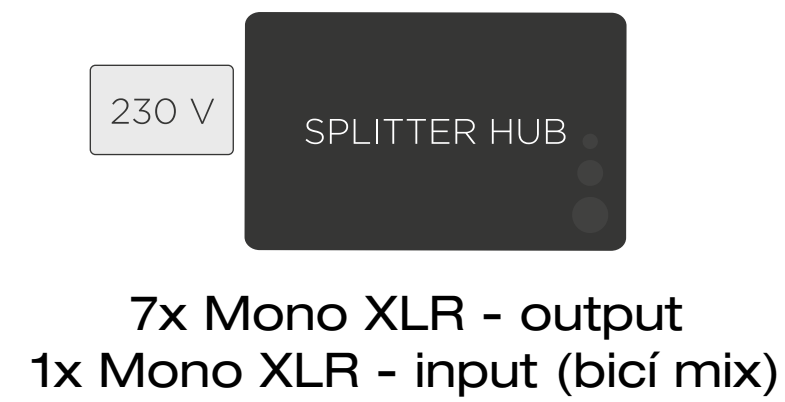

STAGE PLAN

PAVEL
SÓLOVÁ KYTARA
(Digitální kytarový aparát)

1 JIRKA
HLAVNÍ VOKÁL
(Bezdrátový mikrofonní systém)

▼ FRONT OF HOUSE (FOH) ▼

RADIM
BASOVÁ KYTARA
(Digitální kytarový aparát)

2 DAVID
RYTMICKÁ KYTARA & BACK VOKÁL
(Digitální kytarový aparát)

IN/OUT LIST

IN-EAR MONITORING

Mix in-ear monitorů si kapela zařizuje sama. Vokály, strunné nástroje a samплы mají pro zvukaře výstupy přes splitter.

Zvukař obstará zvuk pouze pro publikum. Pro potřeby kapely pošle do splitteru 1x AUX linku, která bude obsahovat smíchané bicí nástroje.