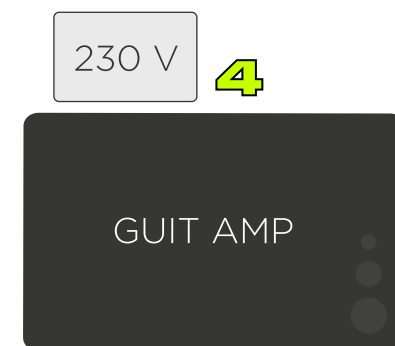

STAGE PLAN

PAVEL
SÓLOVÁ KYTARA
(Digitální kytarový aparát)

1 JIRKA
HLAVNÍ VOKÁL
(Bezdrátový mikrofonní systém)

▼ FRONT OF HOUSE (FOH) ▼

RADIM
BASOVÁ KYTARA
(Digitální kytarový aparát)

2 DAVID
RYTMICKÁ KYTARA & BACK VOKÁL
(Digitální kytarový aparát)

IN/OUT LIST

IN-EAR MONITORING

Mix in-ear monitorů si kapela zařizuje sama. Vokály, strunné nástroje a samплы mají pro zvukaře výstupy přes splitter.

Zvukař obstará zvuk pouze pro publikum. Pro potřeby kapely pošle do splitteru 1x AUX linku, která bude obsahovat smíchané bicí nástroje.