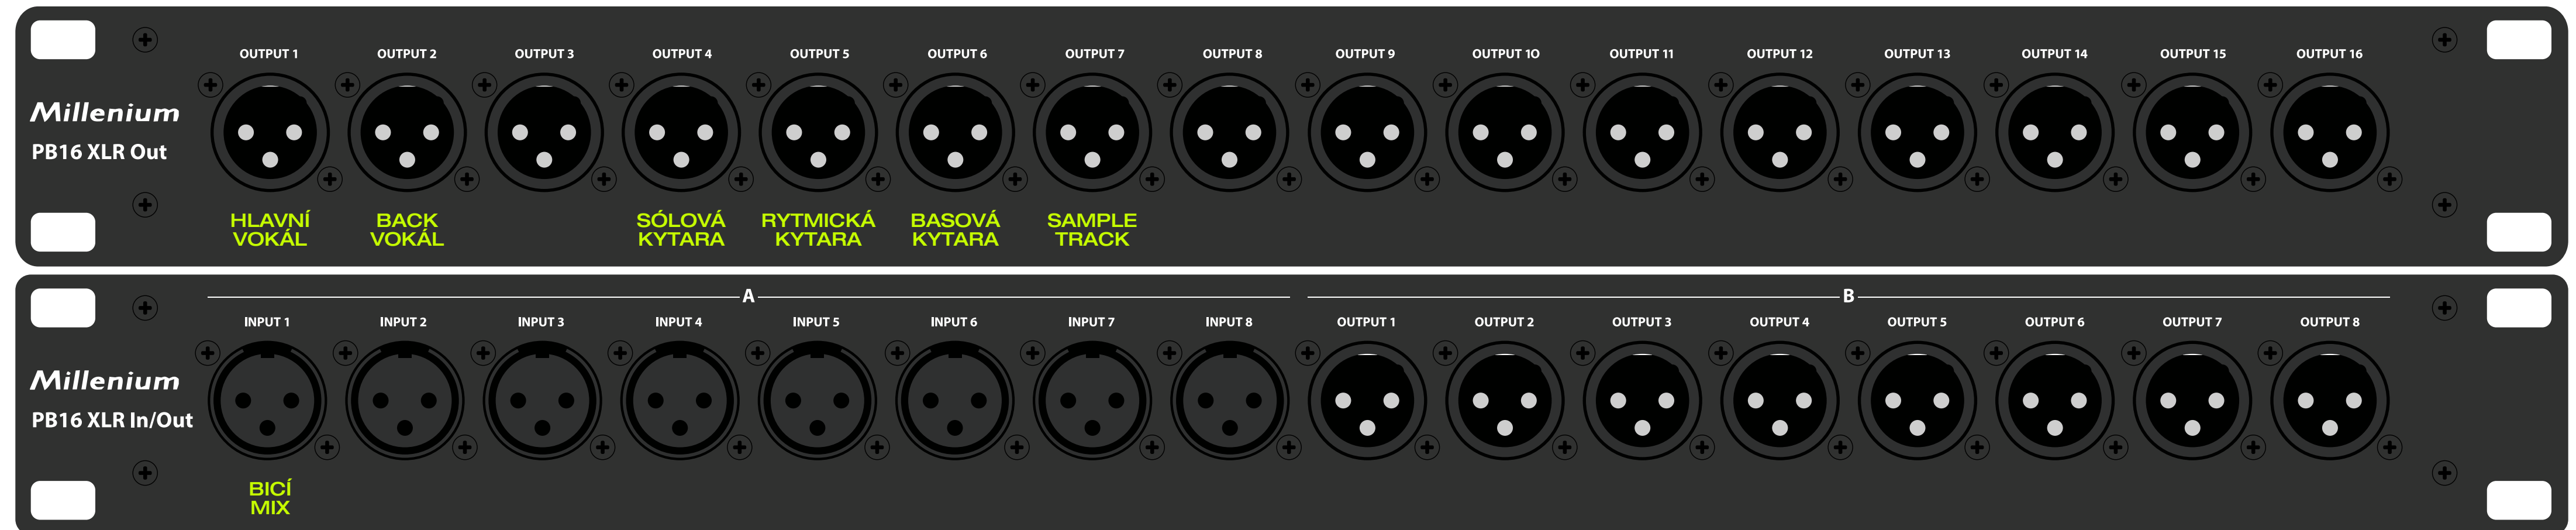

STAGE PLAN

PAVEL
SÓLOVÁ KYTARA
(Digitální kytarový aparát)

1 JIRKA
HLAVNÍ VOKÁL
(Bezdrátový mikrofonní systém)

▼ FRONT OF HOUSE (FOH) ▼

RADIM
BASOVÁ KYTARA
(Digitální kytarový aparát)

2 DAVID
RYTMICKÁ KYTARA & BACK VOKÁL
(Digitální kytarový aparát)

IN/OUT LIST

IN-EAR MONITORING

Mix in-ear monitorů si kapela zařizuje sama. Vokály, strunné nástroje a samплы mají pro zvukaře výstupy přes splitter.

Zvukař obstará zvuk pouze pro publikum. Pro potřeby kapely pošle do splitteru 1x AUX linku, která bude obsahovat smíchané bicí nástroje.