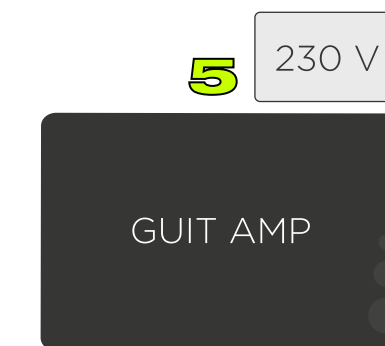

BBQ WYNDON

STAGE PLAN

STAGE PLAN

PAVEL
SÓLOVÁ KYTARA
(Digitální kytarový aparát)

1 JIRKA
HLAVNÍ VOKÁL
(Bezdrátový mikrofonní systém)

2 DAVID
RYTMICKÁ KYTARA & BACK VOKÁL
(Digitální kytarový aparát)

▼ FRONT OF HOUSE (FOH) ▼

IN/OUT LIST

IN-EAR MONITORING

Mix in-ear monitorů si kapela zařizuje sama. Vokály, strunné nástroje a samply (prakticky vše kromě bicích nástrojů) mají pro zvukaře výstupy přes splitter.

Zvukař obstará osazení bicích nástrojů mikrofony, a dále kompletní zvuk pouze pro publikum. Pro potřeby kapely pošle do splitteru 1x AUX linku, která bude obsahovat smíchané bicí nástroje.