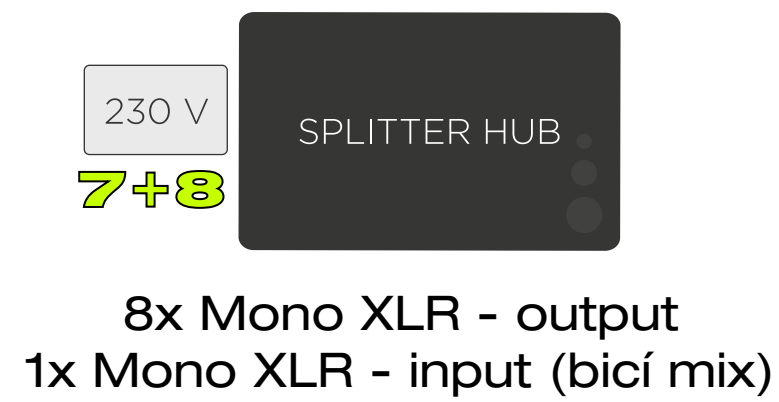

BBQ WYNDON

STAGE PLAN

STAGE PLAN

PAVEL
SÓLOVÁ KYTARA
(Digitální kytarový aparát)

1 JIRKA
HLAVNÍ VOKÁL
(Bezdrátový mikrofonní systém)

2 DAVID
RYTMICKÁ KYTARA & BACK VOKÁL
(Digitální kytarový aparát)

▼ FRONT OF HOUSE (FOH) ▼

IN/OUT LIST

IN-EAR MONITORING

Mix in-ear monitorů si kapela zařizuje sama. Vokály, strunné nástroje a samply (prakticky vše kromě bicích nástrojů) mají pro zvukaře výstupy přes splitter.

Zvukař obstará osazení bicích nástrojů mikrofony, a dále kompletní zvuk pouze pro publikum. Pro potřeby kapely pošle do splitteru 1x AUX linku, která bude obsahovat smíchané bicí nástroje.