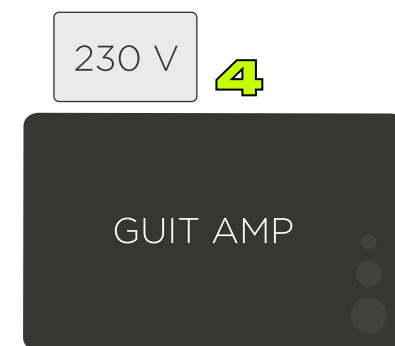

BBQ WYNDON

STAGE PLAN

STAGE PLAN

PAVEL
SÓLOVÁ KYTARA
(Digitální kytarový aparát)

1 JIRKA
HLAVNÍ VOKÁL
(Bezdrátový mikrofonní systém)

2 DAVID
RYTMICKÁ KYTARA & BACK VOKÁL
(Digitální kytarový aparát)

▼ FRONT OF HOUSE (FOH) ▼

IN/OUT LIST

IN-EAR MONITORING

Mix in-ear monitorů si kapela zařizuje sama. Vokály, strunné nástroje a samply (prakticky vše kromě bicích nástrojů) mají pro zvukaře výstupy přes splitter.

Zvukař obstará osazení bicích nástrojů mikrofony, a dále kompletní zvuk pouze pro publikum. Pro potřeby kapely pošle do splitteru 1x AUX linku, která bude obsahovat smíchané bicí nástroje.