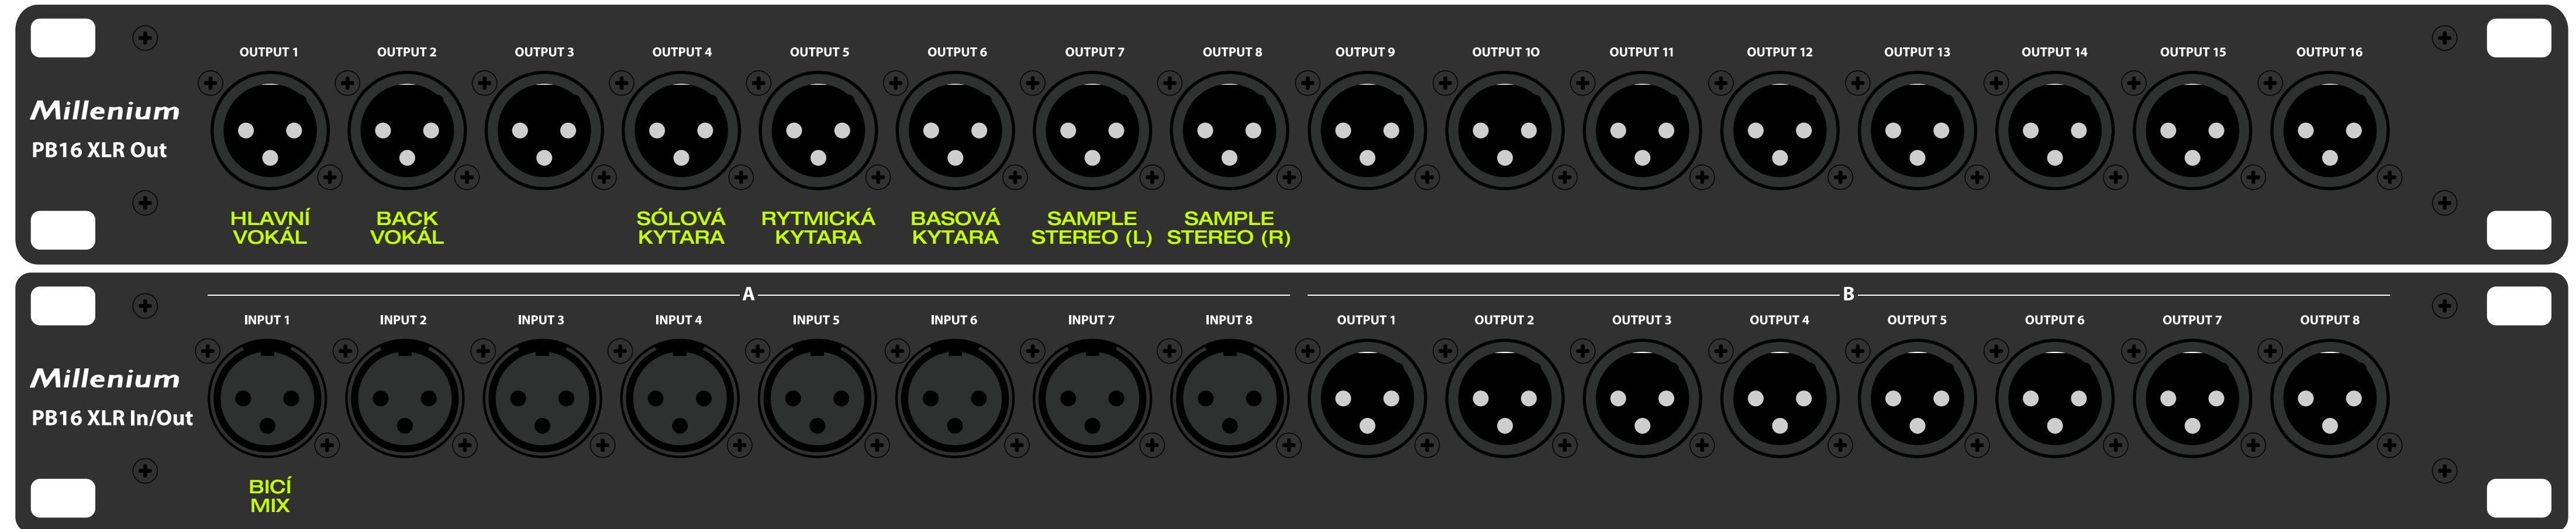

BBQ WYNDON

STAGE PLAN

STAGE PLAN

PAVEL
SÓLOVÁ KYTARA
(Digitální kytarový aparát)

1 JIRKA
HLAVNÍ VOKÁL
(Bezdrátový mikrofonní systém)

2 DAVID
RYTMICKÁ KYTARA & BACK VOKÁL
(Digitální kytarový aparát)

▼ FRONT OF HOUSE (FOH) ▼

IN/OUT LIST

IN-EAR MONITORING

Mix in-ear monitorů si kapela zařizuje sama. Vokály, strunné nástroje a samply (prakticky vše kromě bicích nástrojů) mají pro zvukaře výstupy přes splitter.

Zvukař obstará osazení bicích nástrojů mikrofony, a dále kompletní zvuk pouze pro publikum. Pro potřeby kapely pošle do splitteru 1x AUX linku, která bude obsahovat smíchané bicí nástroje.