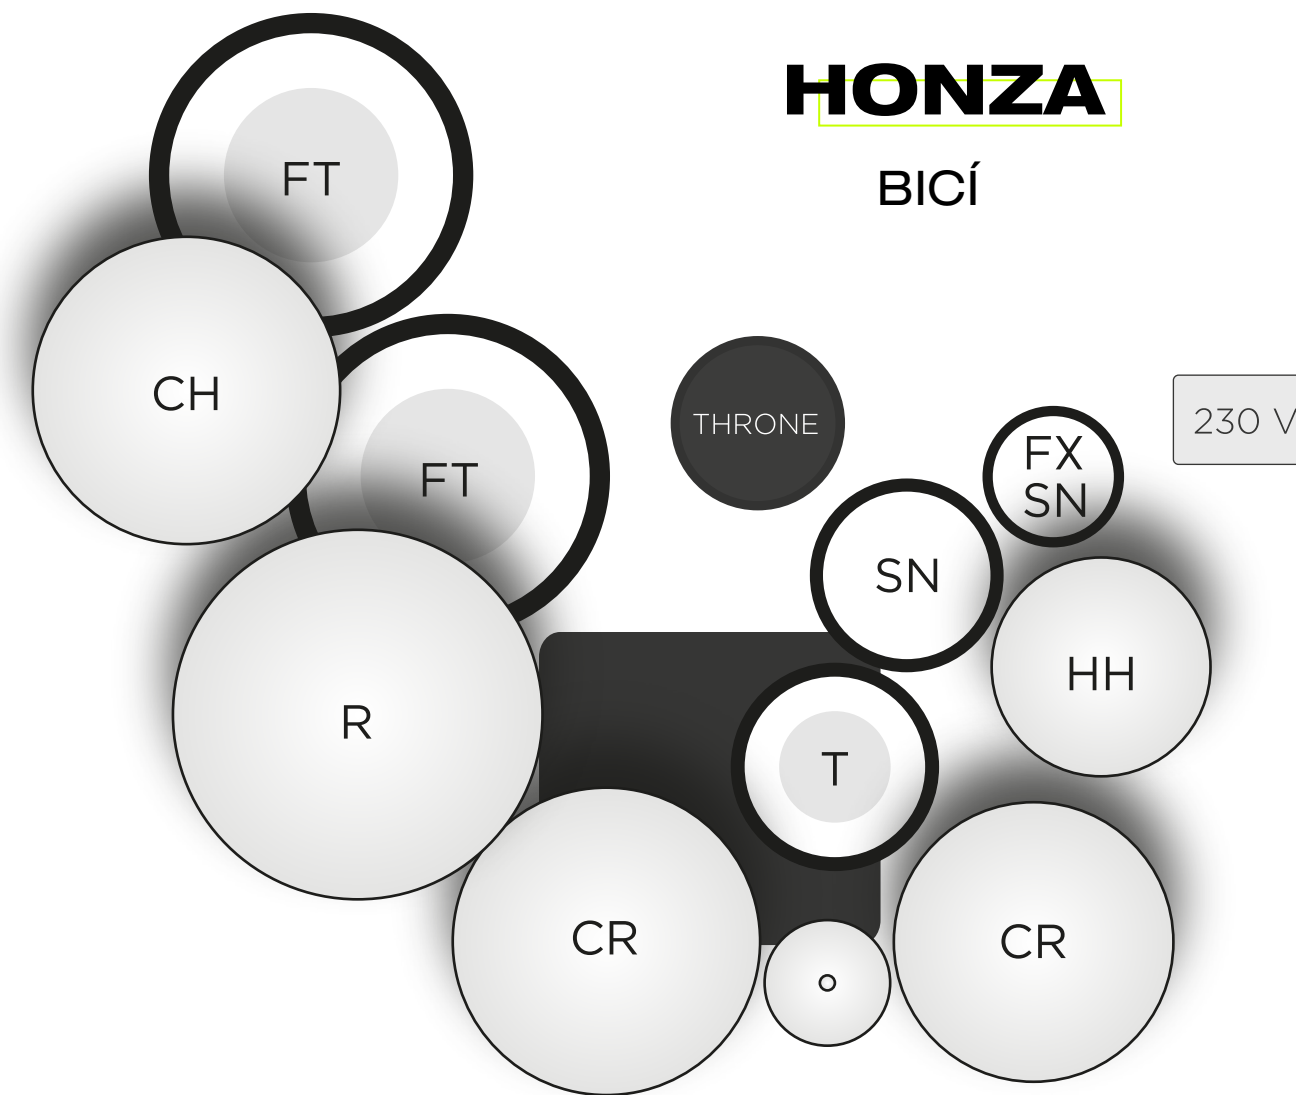

BBQ WYNDON

STAGE PLAN

STAGE PLAN

PAVEL
SÓLOVÁ KYTARA
(Digitální kytarový aparát)

1 JIRKA
HLAVNÍ VOKÁL
(Bezdrátový mikrofonní systém)

2 DAVID
RYTMICKÁ KYTARA & BACK VOKÁL
(Digitální kytarový aparát)

▼ FRONT OF HOUSE (FOH) ▼

IN/OUT LIST

IN-EAR MONITORING

Mix in-ear monitorů si kapela zařizuje sama. Vokály, strunné nástroje a samply (prakticky vše kromě bicích nástrojů) mají pro zvukaře výstupy přes splitter.

Zvukař obstará osazení bicích nástrojů mikrofony, a dále kompletní zvuk pouze pro publikum. Pro potřeby kapely pošle do splitteru 1x AUX linku, která bude obsahovat smíchané bicí nástroje.