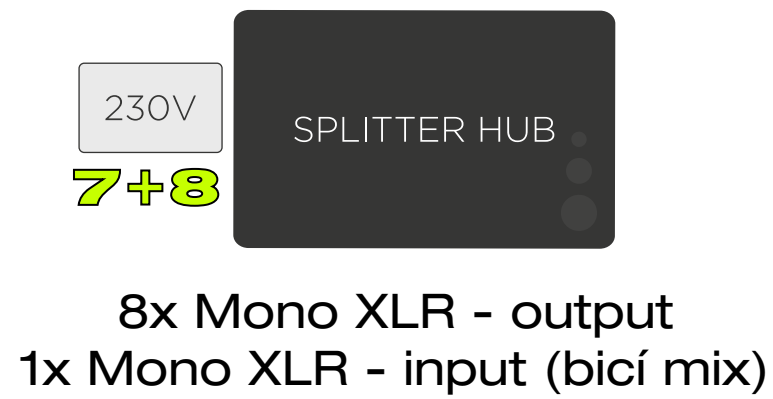

BBQ WYNDON

STAGE PLAN

STAGE PLAN

IN/OUT LIST

IN-EAR MONITORING

Mix in-ear monitorů si kapela zařizuje sama. Vokály, strunné nástroje a samply (prakticky vše kromě bicích nástrojů) mají pro zvukaře výstupy přes splitter.

Zvukař obstará osazení bicích nástrojů mikrofony, a dále kompletní zvuk pouze pro publikum. Pro potřeby kapely pošle do splitteru 1x AUX linku, která bude obsahovat smíchané bicí nástroje.