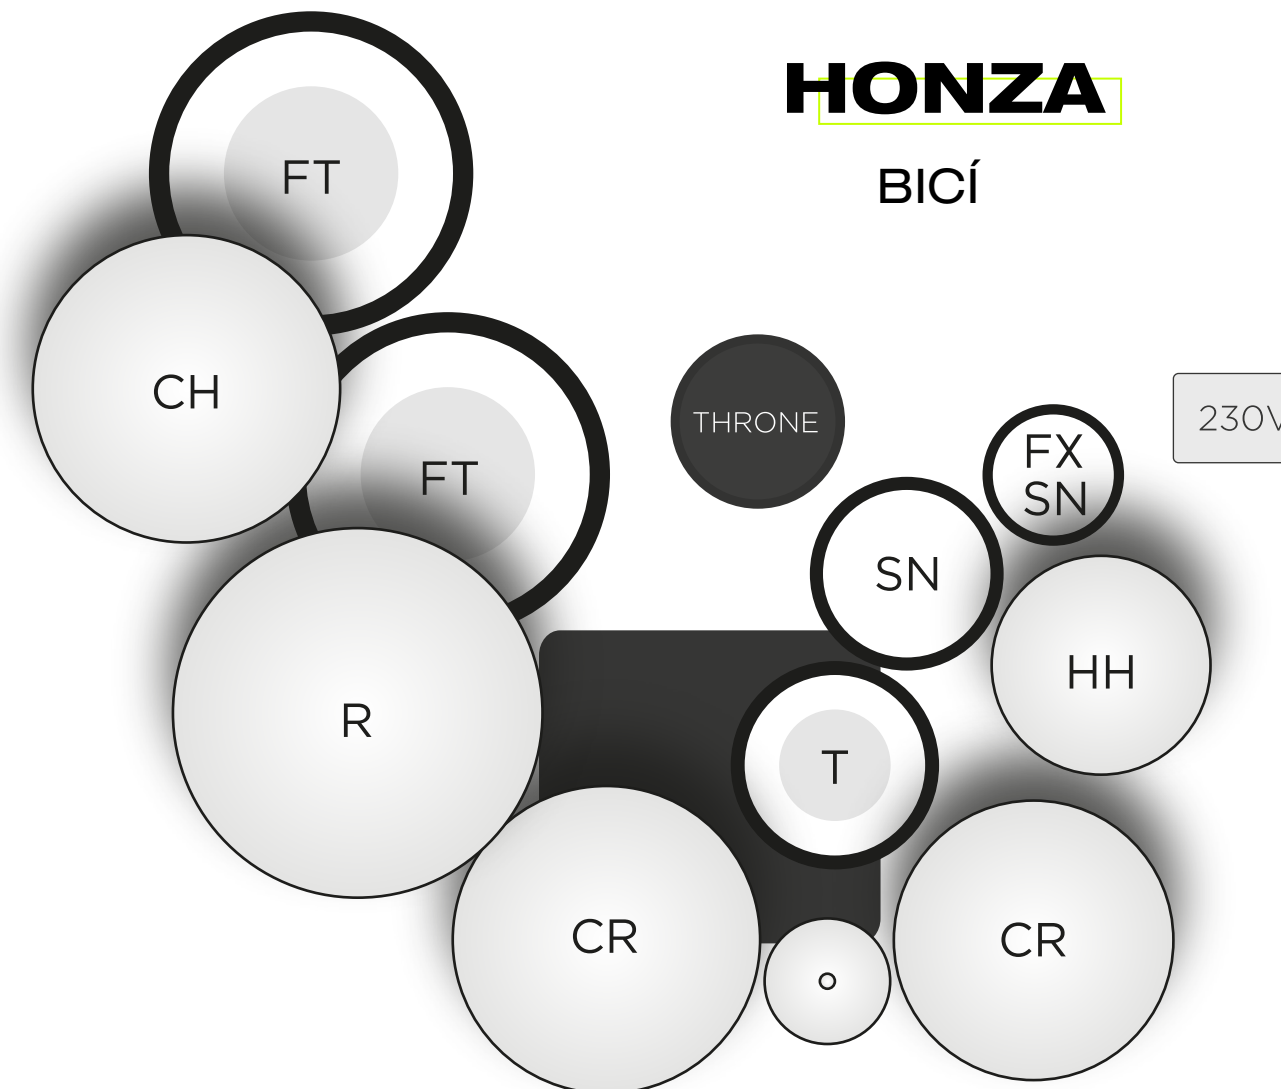

BBQ WYNDON

STAGE PLAN

STAGE PLAN

IN/OUT LIST

IN-EAR MONITORING

Mix in-ear monitorů si kapela zařizuje sama. Vokály, strunné nástroje a samply (prakticky vše kromě bicích nástrojů) mají pro zvukaře výstupy přes splitter.

Zvukař obstará osazení bicích nástrojů mikrofony, a dále kompletní zvuk pouze pro publikum. Pro potřeby kapely pošle do splitteru 1x AUX linku, která bude obsahovat smíchané bicí nástroje.