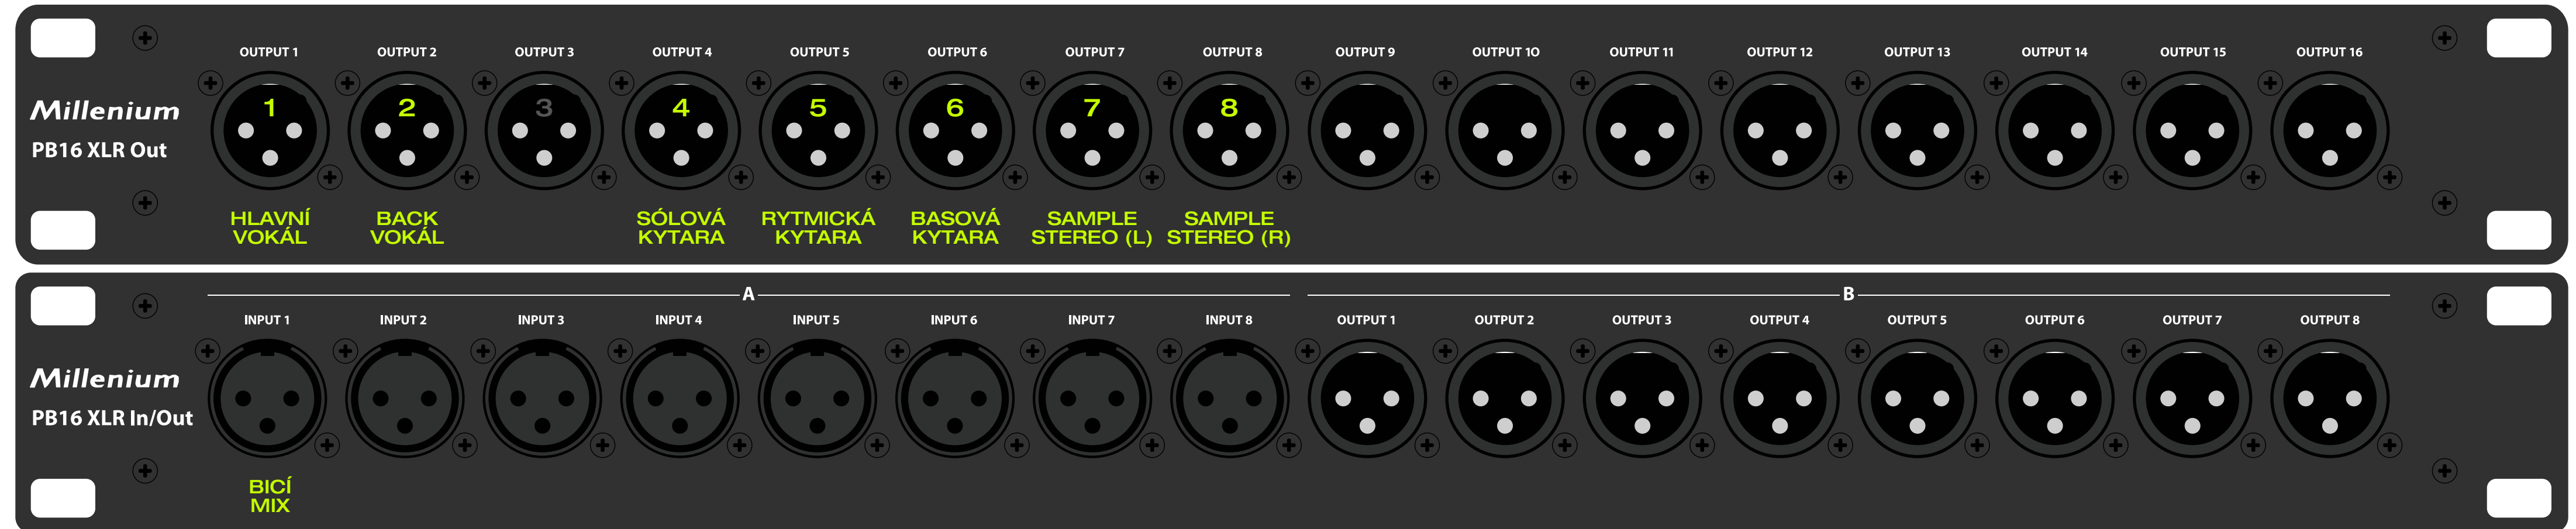

BBQ WYNDON

STAGE PLAN

STAGE PLAN

IN/OUT LIST

IN-EAR MONITORING

Mix in-ear monitorů si kapela zařizuje sama. Vokály, strunné nástroje a samply (prakticky vše kromě bicích nástrojů) mají pro zvukaře výstupy přes splitter.

Zvukař obstará osazení bicích nástrojů mikrofony, a dále kompletní zvuk pouze pro publikum. Pro potřeby kapely pošle do splitteru 1x AUX linku, která bude obsahovat smíchané bicí nástroje.