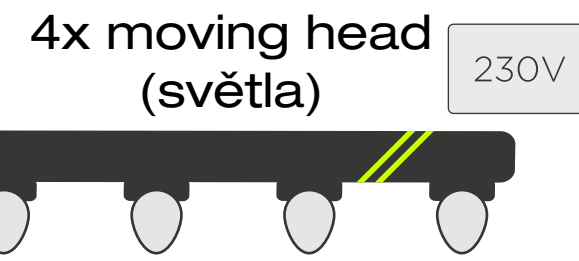

BBQ WYNDON

STAGE PLAN

STAGE PLAN

IN/OUT LIST

IN-EAR MONITORING

Mix in-ear monitorů si kapela zařizuje sama. Vokály, strunné nástroje a samply (prakticky vše kromě bicích nástrojů) mají pro zvukaře výstupy přes splitter.